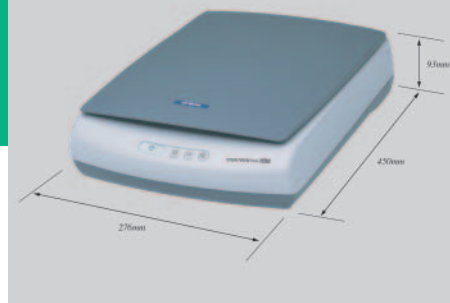

EPSON® PERFECTION™ 1650/1650 PHOTO

EPSONs Perfection 1650-serie er den ideelle skanningsløsningen for erfarne hjemmebrukere, brukere i små bedrifter og brukere som er interessert i fotografering, og som krever kvalitet, hastighet og enkel bruk. Denne skanneren inneholder EPSONs aller siste teknologi, SmartPanel og QuickStart, som sikrer optimale resultater med et tastetrykk.

Skarp, klar og realistisk

Med en ekte optisk oppløsning på 1600 x 3200 dpi og 48-bits inn-/ut farge dybde, gir denne skanneren flotte resultater med høy hastighet. Med rask og enkel installering får du enestående resultater, enten du skanner fra originaler, dokumenter, grafikk, fargefotografier eller en kombinasjon av alle fire.

EPSONs QuickStart-knapper og SmartPanel-programmet

EPSONs Perfection 1650 inneholder den aller siste teknologien fra EPSON, slik at du kan skanne ved hjelp av ett tastetrykk og skreddersy skanneren etter dine behov. De 4 QuickStart-knappene er snarveier du kan bruke til å sende filer til ønsket program. Du kan sende filene via e-post eller direkte til EPSONs Web-område Photo Sharing.

Sammen med disse kan du bruke EPSONs intelligente SmartPanel-program. Her kan du definere hva slags skanning du vil utføre, via et oversiktlig, brukervennlig grensesnitt på skjermen:

- *Kopier* – skanne og kopiere via et oversiktlig kontrollpanel for kopiering
- *E-post* – skanne og sende som e-post
- *OCR* – skanne og konvertere dokumenter til tekst du kan redigere

Spesifikasjoner

Modellnavn: Perfection 1650
Modellnavn: Perfection 1650 PHOTO

Egenskaper

A4 planskanner for fargebilder

Skanning

Single Pass skanning

Spenning

220–240 V nettspenning (ekstern)

Frekvens

50–60 Hz

Skanningsoppløsning

Optisk oppløsning – 1600 x 3200 dpi med EPSON Micro Step Drive
Maks. gjengivelsesoppløsning/dpi 12 800 dpi
CCD – 6 linjers CCD med 40 800 piksler
Bits per piksel (farge) – 48-bits inn, 48-bits ut
Bits per piksel (gråtoner) – 16-bits inn, 16-bits ut
Optisk tetthet – 3.2D
Zoom – 50 – 200 %

Hastighet

Monokrom: 3,3 msek/linje
Farge: 10 msek/linje

Standard grensesnitt

USB 1.1

Maks. skanningsområde

216 mm x 297 mm

Mål

B x D x H:
276 x 450 x 93 mm – Perfection 1650
276 x 450 x 116 mm – Perfection 1650 PHOTO

Vekt:
2,6 kg – Perfection 1650
3,1 kg – Perfection 1650 PHOTO

Bildebehandling

Text Enhanced Technology (T.E.T)
Auto Area Segmentation (A.A.S)
Digital halftoning (digital halvtone)
De-screening (derastrering)
Colour Smoothing (fargeutjevning)
Colour Drop Out (fargebortfall)
Brightness (lysstyrke), Contrast (kontrast), Exposure (eksponering), Gamma, Threshold (terskel), Highlights & Shadow point (belyste og skyggelagte områder), Grey balance (gråtonebalanse), Saturation (metning), Tone correction (tonekorrigering), Un-sharp Mask (uskarp maskering), Colour correction (fargekorrigering)